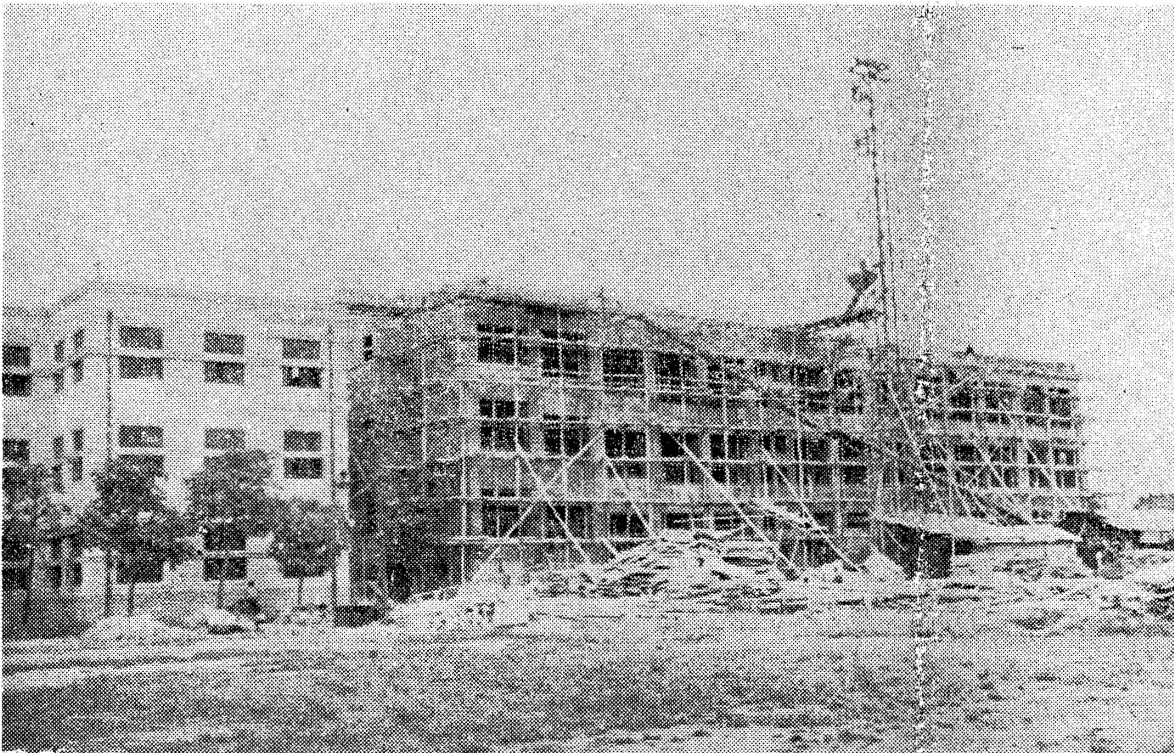

発行所 大阪歯科大学 兵庫県校友会
編集人 村井俊郎
発行人 平崎博文

大阪歯科大学 O.D.C. 兵庫県校友会報

牧野の丘に響く建設の音

大学院建設着々進む 第一期工事十月末に竣工

母校大阪歯科大学の大学院建設、新しい試みとして、スライドは着々と進捗しており、既に第一期の映写を背面から出来る他、第二期工事には外形工事を終り、出来る程度の室内の明かりで映写月末には完成することになった。

この第一期工事というのは現在の本院（牧野学舎）本館の裏側に建築中の建物であり、その大きさは現在の本院と略同し、その完成の時はこの新館へ教室を全部収容することになっている。随分と見られる色合いのものとなっており、将来は完全に研究塔はかりの建物となる。

第一期工事の進捗は、第一期附属施設工事、第二期進今回の第一期工事の進捗は、随分と見られる色合いのものとなっており、将来は完全に研究塔はかりの建物となる。

十月末に完成する大学院第一期工事の進捗は、随分と見られる色合いのものとなっており、将来は完全に研究塔はかりの建物となる。

母校四十五周年を迎う 十一月十七、十八の両日

記念行事を繰ひろげる

十一月十七、十八の両日は、母校の創立四十五周年を迎う。この日を記念して、十一月十七、十八の両日、母校では記念行事を繰ひろげる。この日を記念して、十一月十七、十八の両日、母校では記念行事を繰ひろげる。